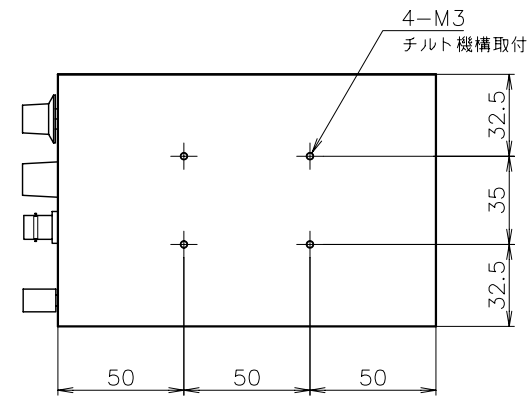

ビーム射出向き

PRODUCT  
機種 KT-6000シリーズ

株式会社 カツラ・オプト・システムズ