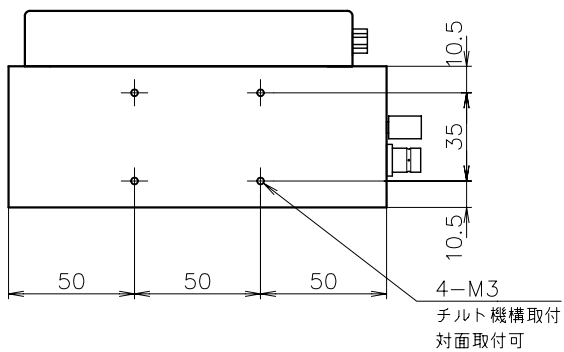

ビーム射出向き

PRODUCT  
機種 KT-6000シリーズ

株式会社 カツラ・オプト・システムズ